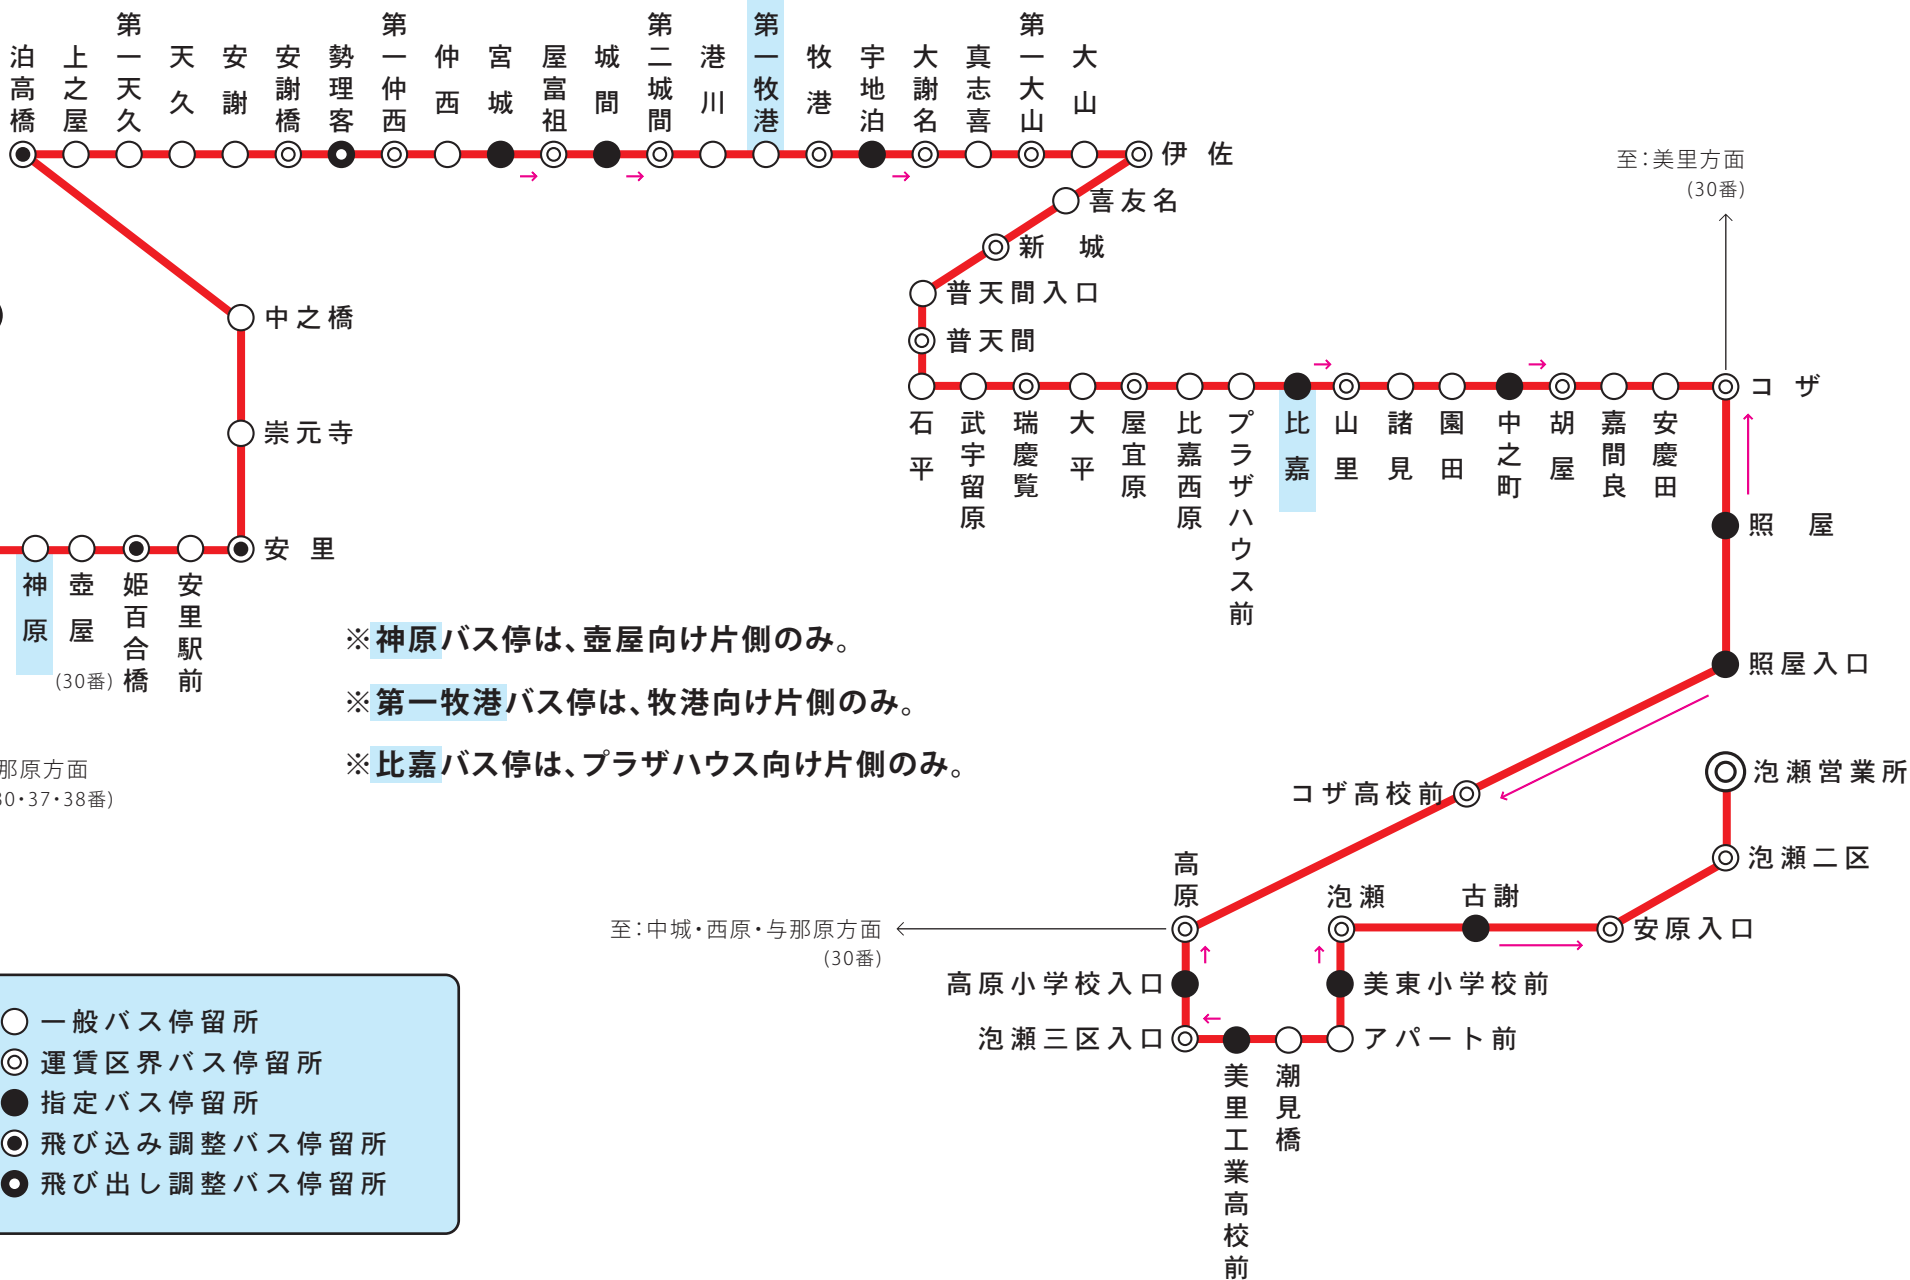

31番 泡瀬西線 運行系統図

- 一般バス停留所
- ◎ 運賃区界バス停留所
- 指定バス停留所
- ◐ 飛び込み調整バス停留所
- ◑ 飛び出し調整バス停留所