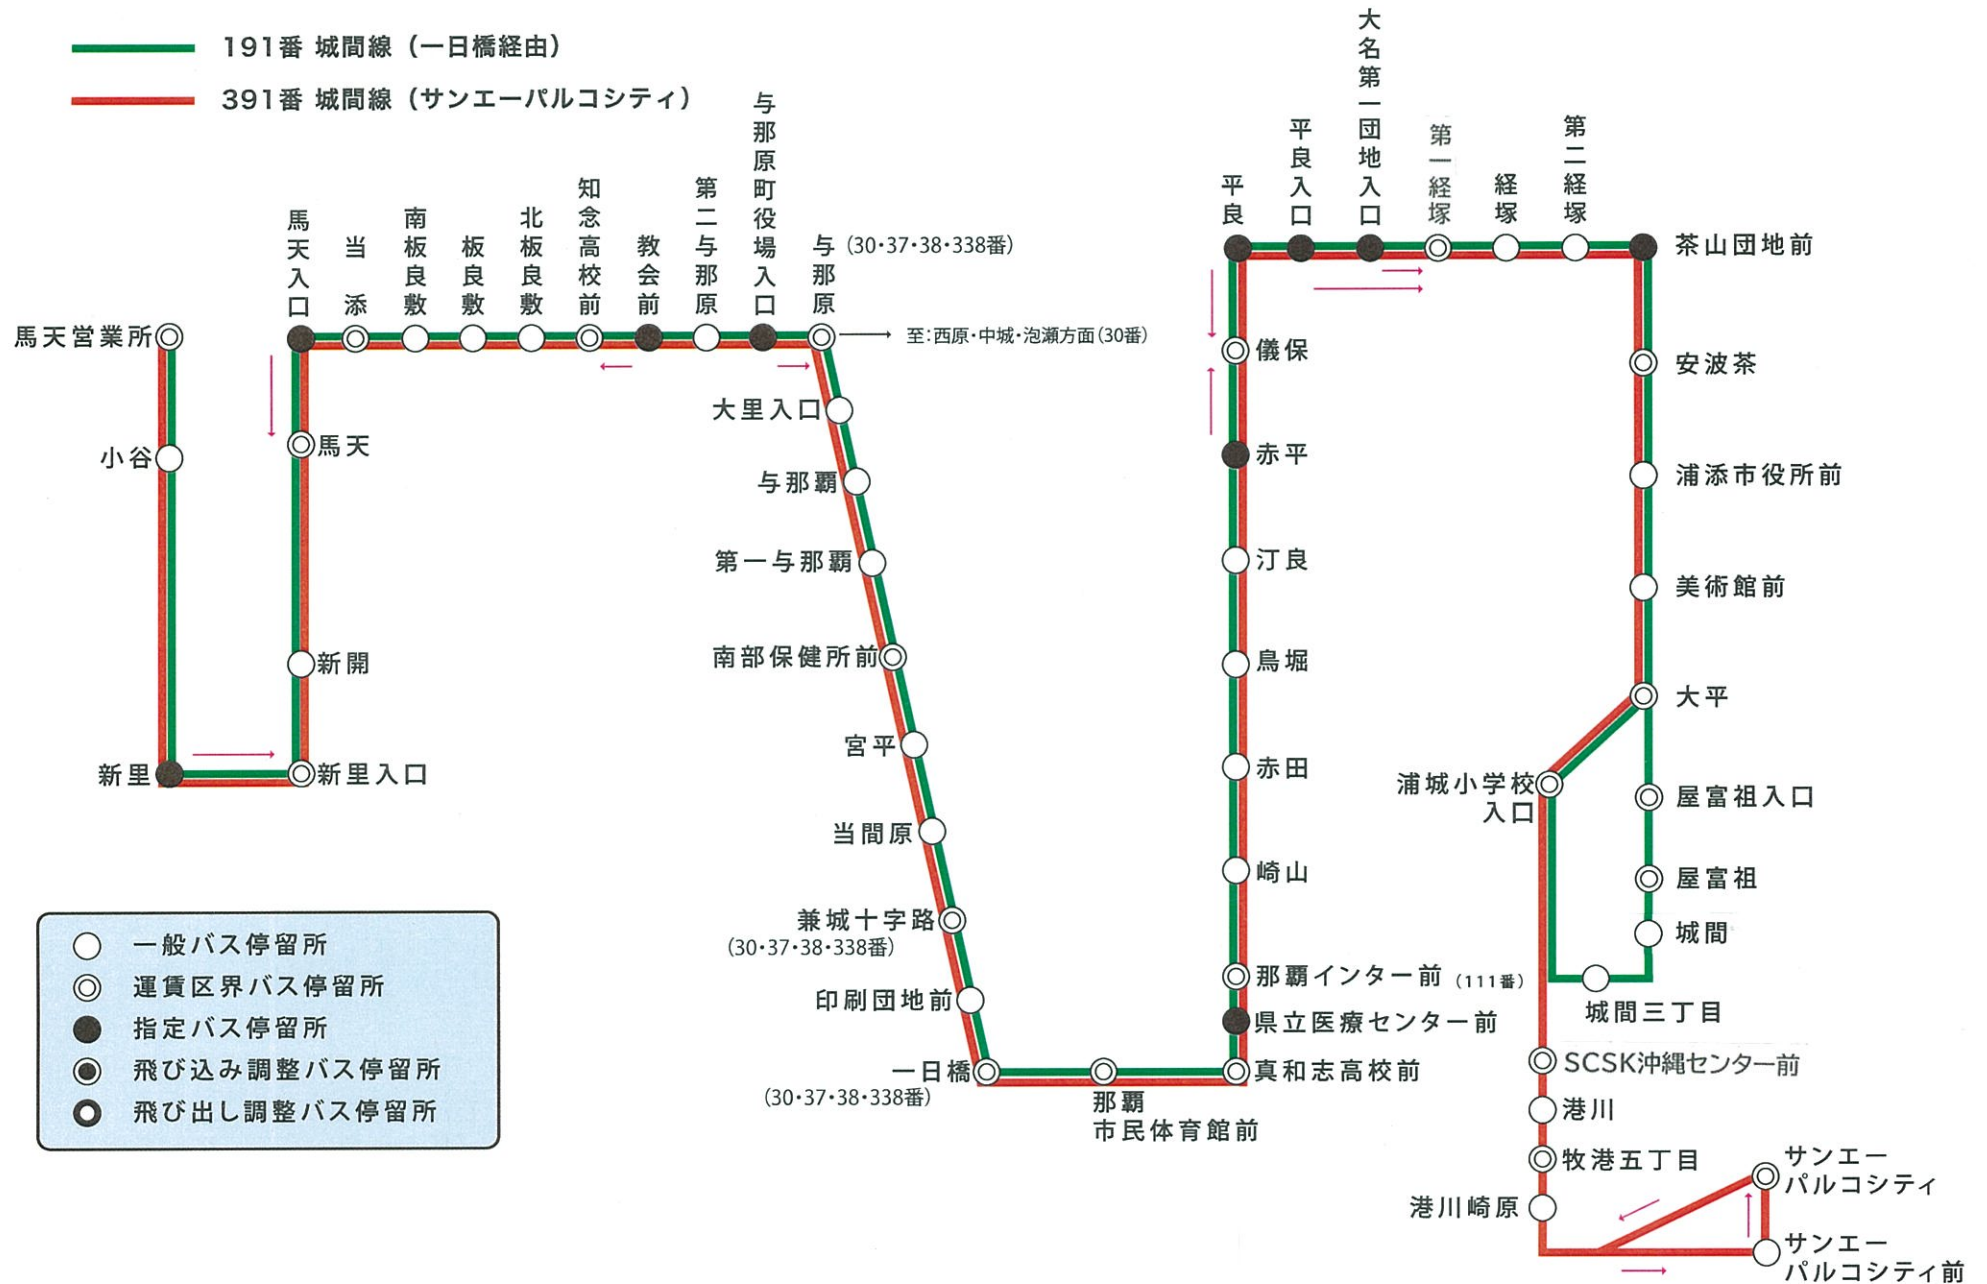

191番 城間線 (一日橋経由)

391番 城間線 (サンエーパルコシティ) 運行系統図

191番 城間線 (一日橋経由)
 391番 城間線 (サンエーパルコシティ)

- 一般バス停留所
- ◎ 運賃区界バス停留所
- 指定バス停留所
- ◐ 飛び込み調整バス停留所
- ◑ 飛び出し調整バス停留所