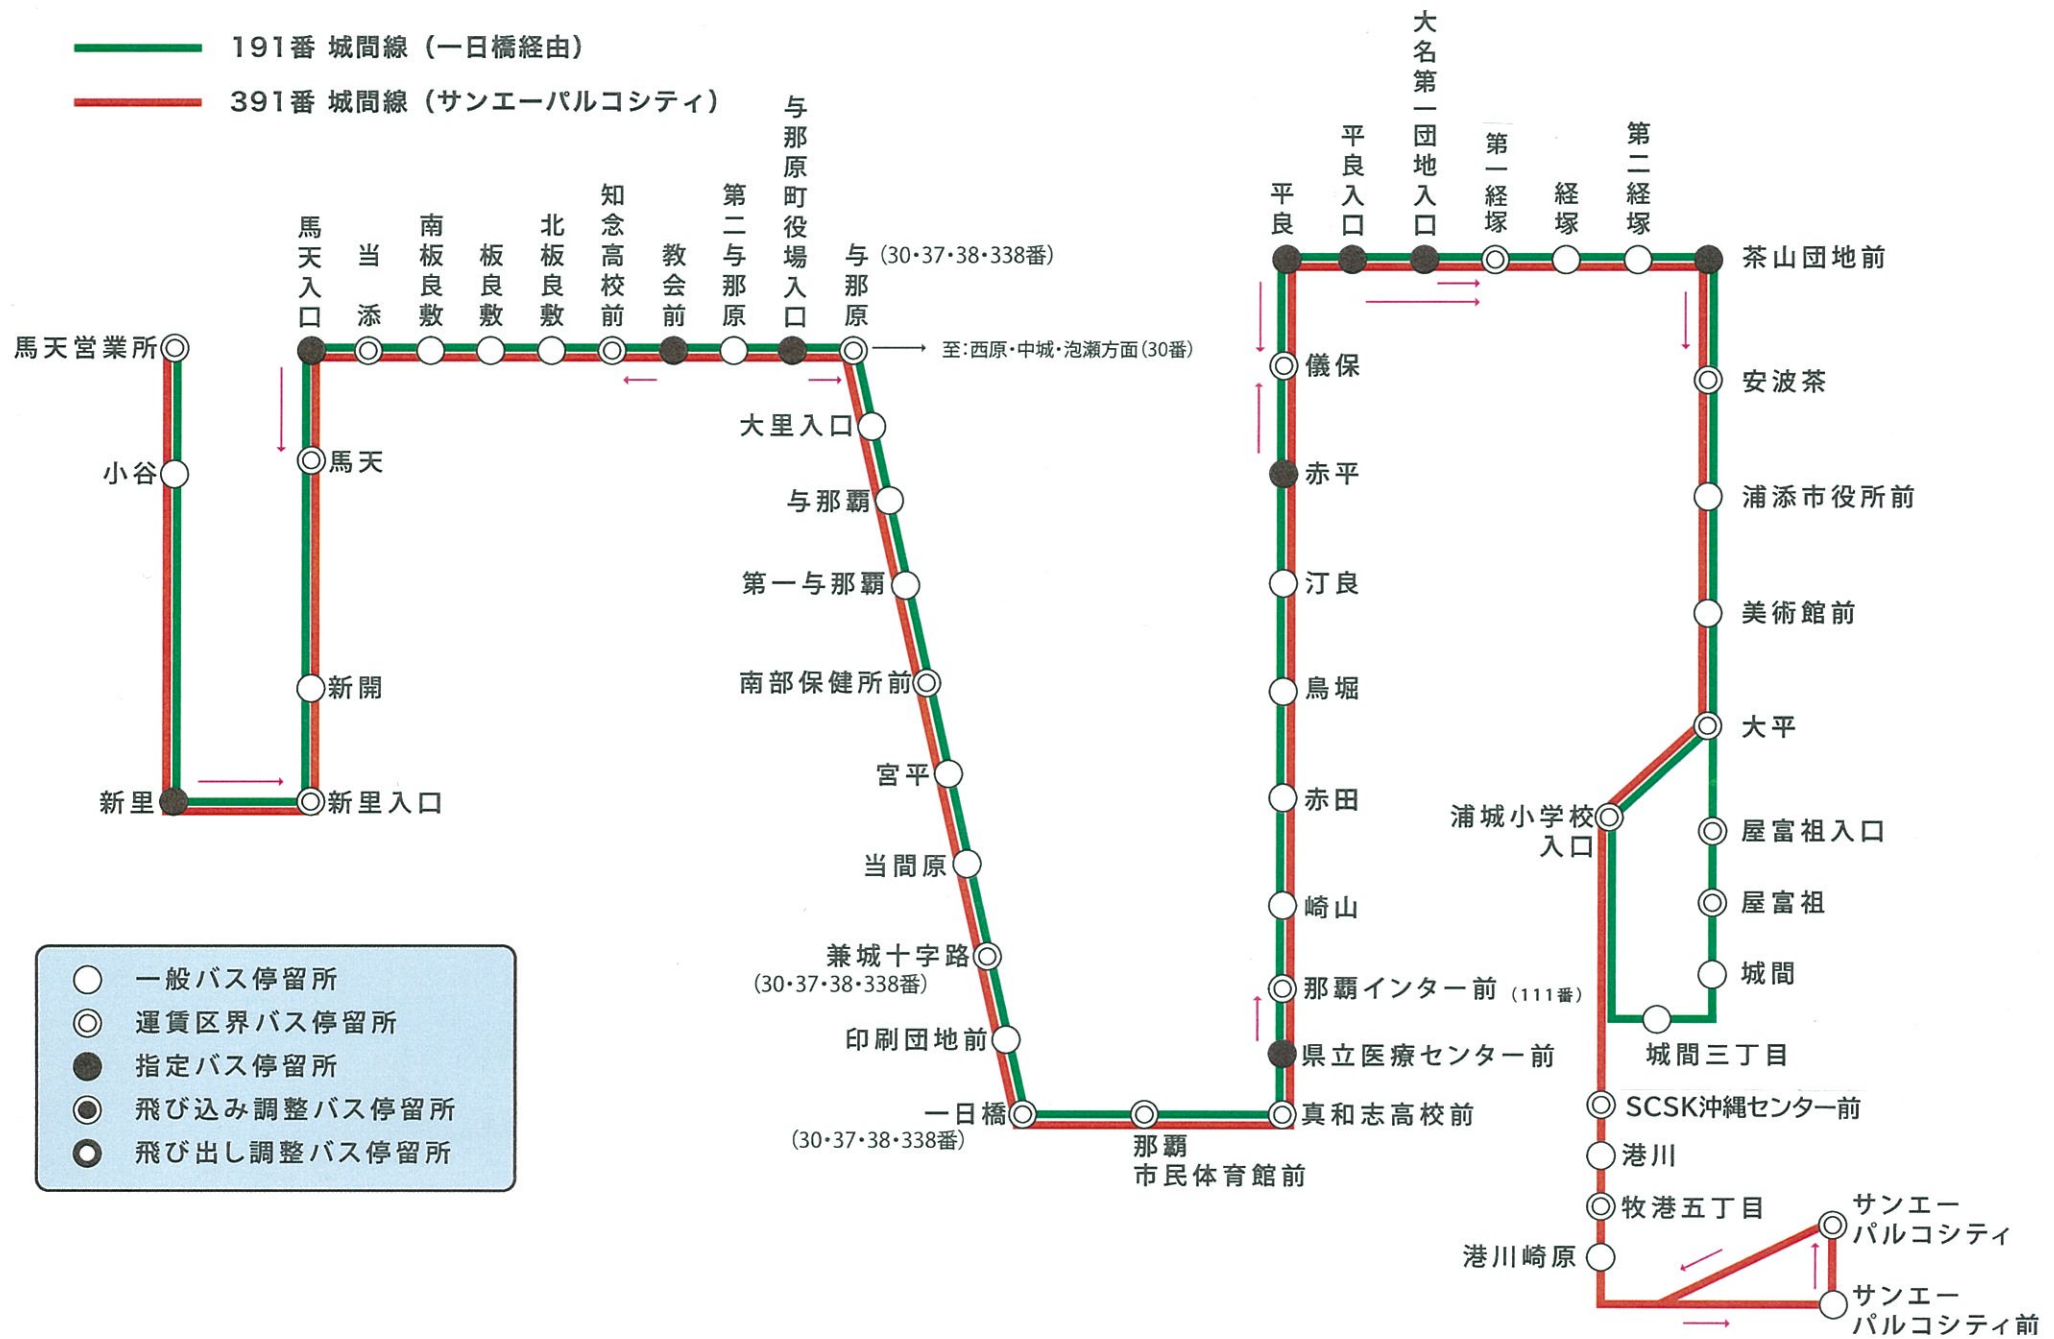

191番 城間線 (一日橋経由) 391番 城間線 (サンエーパルコシティ) 運行系統図

191番 城間線 (一日橋経由)

391番 城間線 (サンエーパルコシティ)

- 一般バス停留所
- ◎ 運賃区界バス停留所
- 指定バス停留所
- ◐ 飛び込み調整バス停留所
- ◑ 飛び出し調整バス停留所