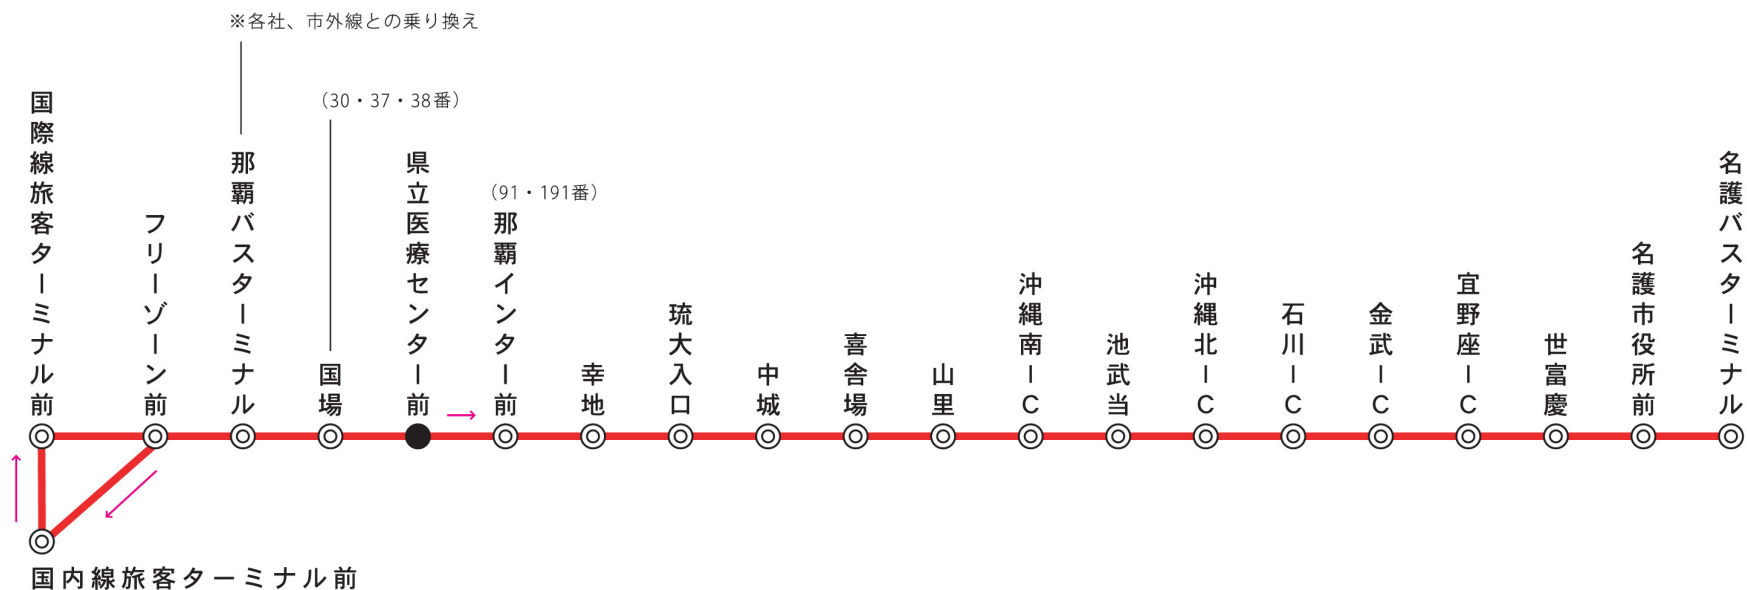

111番 高速バス 運行系統図

- 一般バス停留所
- ◎ 運賃区界バス停留所
- 指定バス停留所
- ◎ 飛び込み調整バス停留所
- 飛び出し調整バス停留所