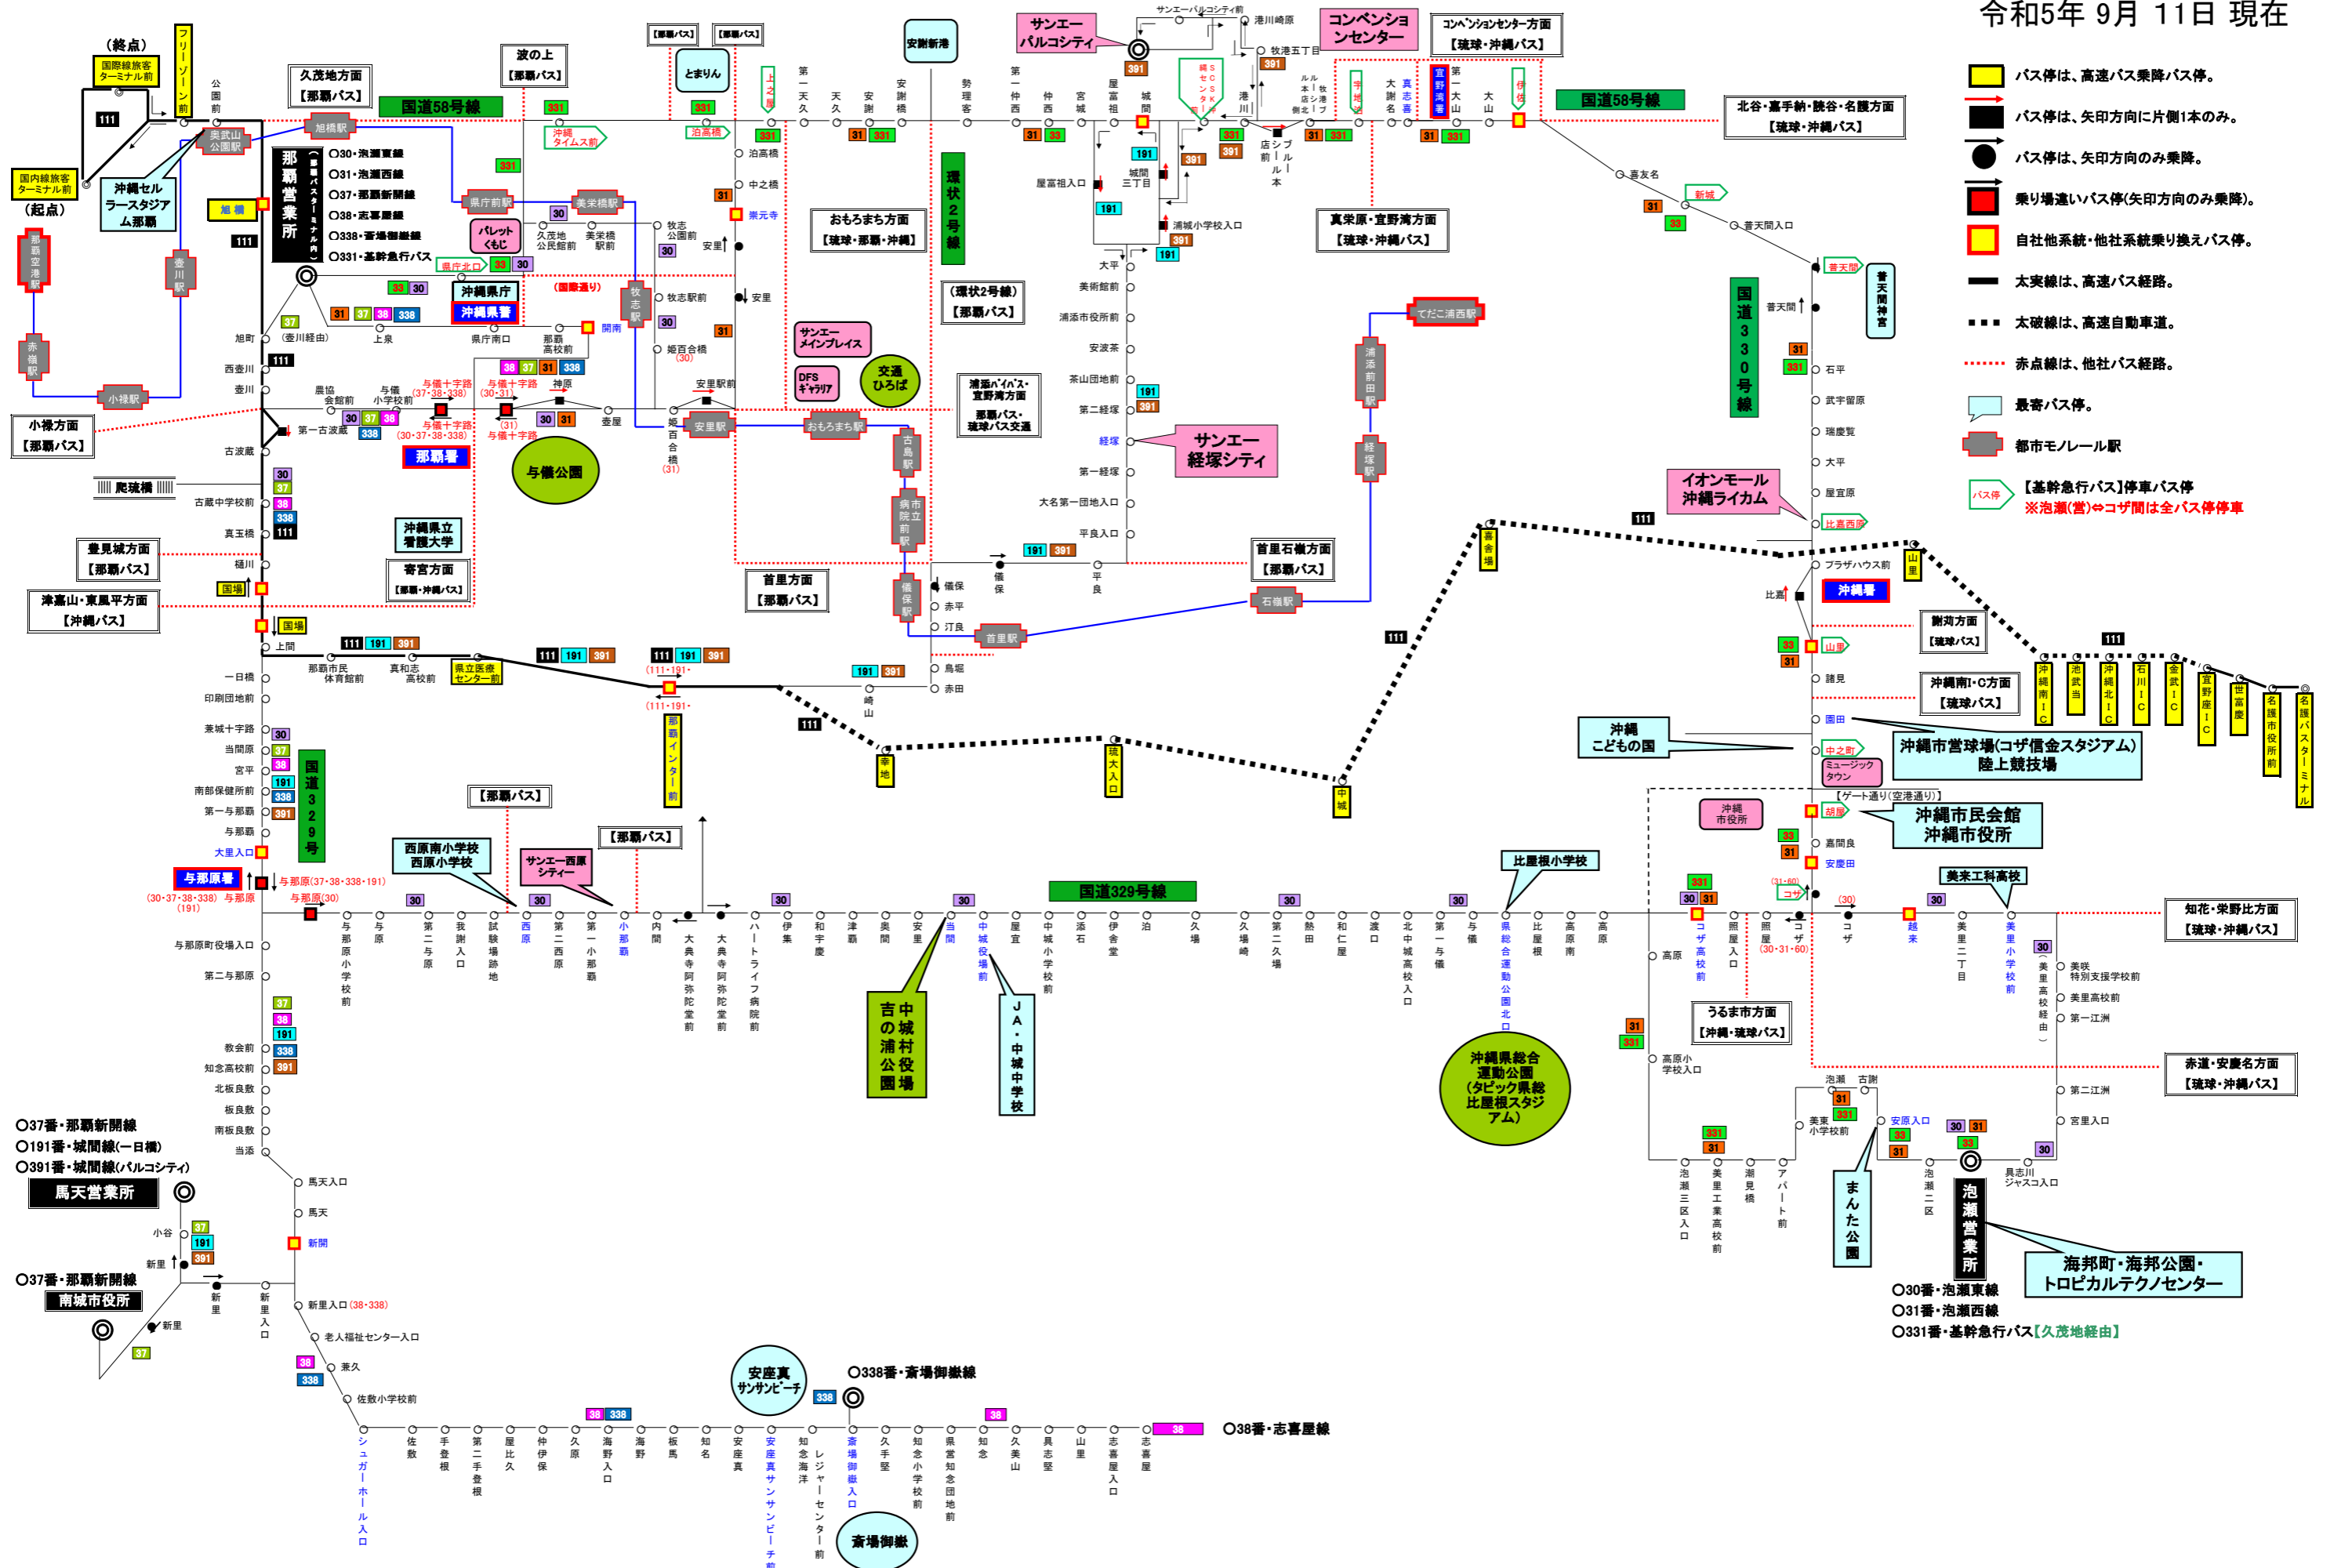

全体路線図

令和5年9月11日 現在

- 37番・那覇新開線
- 191番・城間線(一日橋)
- 391番・城間線(パルコシティ)

馬天営業所

- 37番・那覇新開線

南城市役所

- 30番・泡瀬東線
- 31番・泡瀬西線
- 331番・基幹急行バス(久茂地経由)

泡瀬営業所

- 30番・泡瀬東線
- 31番・泡瀬西線
- 331番・基幹急行バス(久茂地経由)

安座真サンサンビーチ

- 338番・斎場御嶽線

斎場御嶽

- 38番・志喜屋線

志喜屋